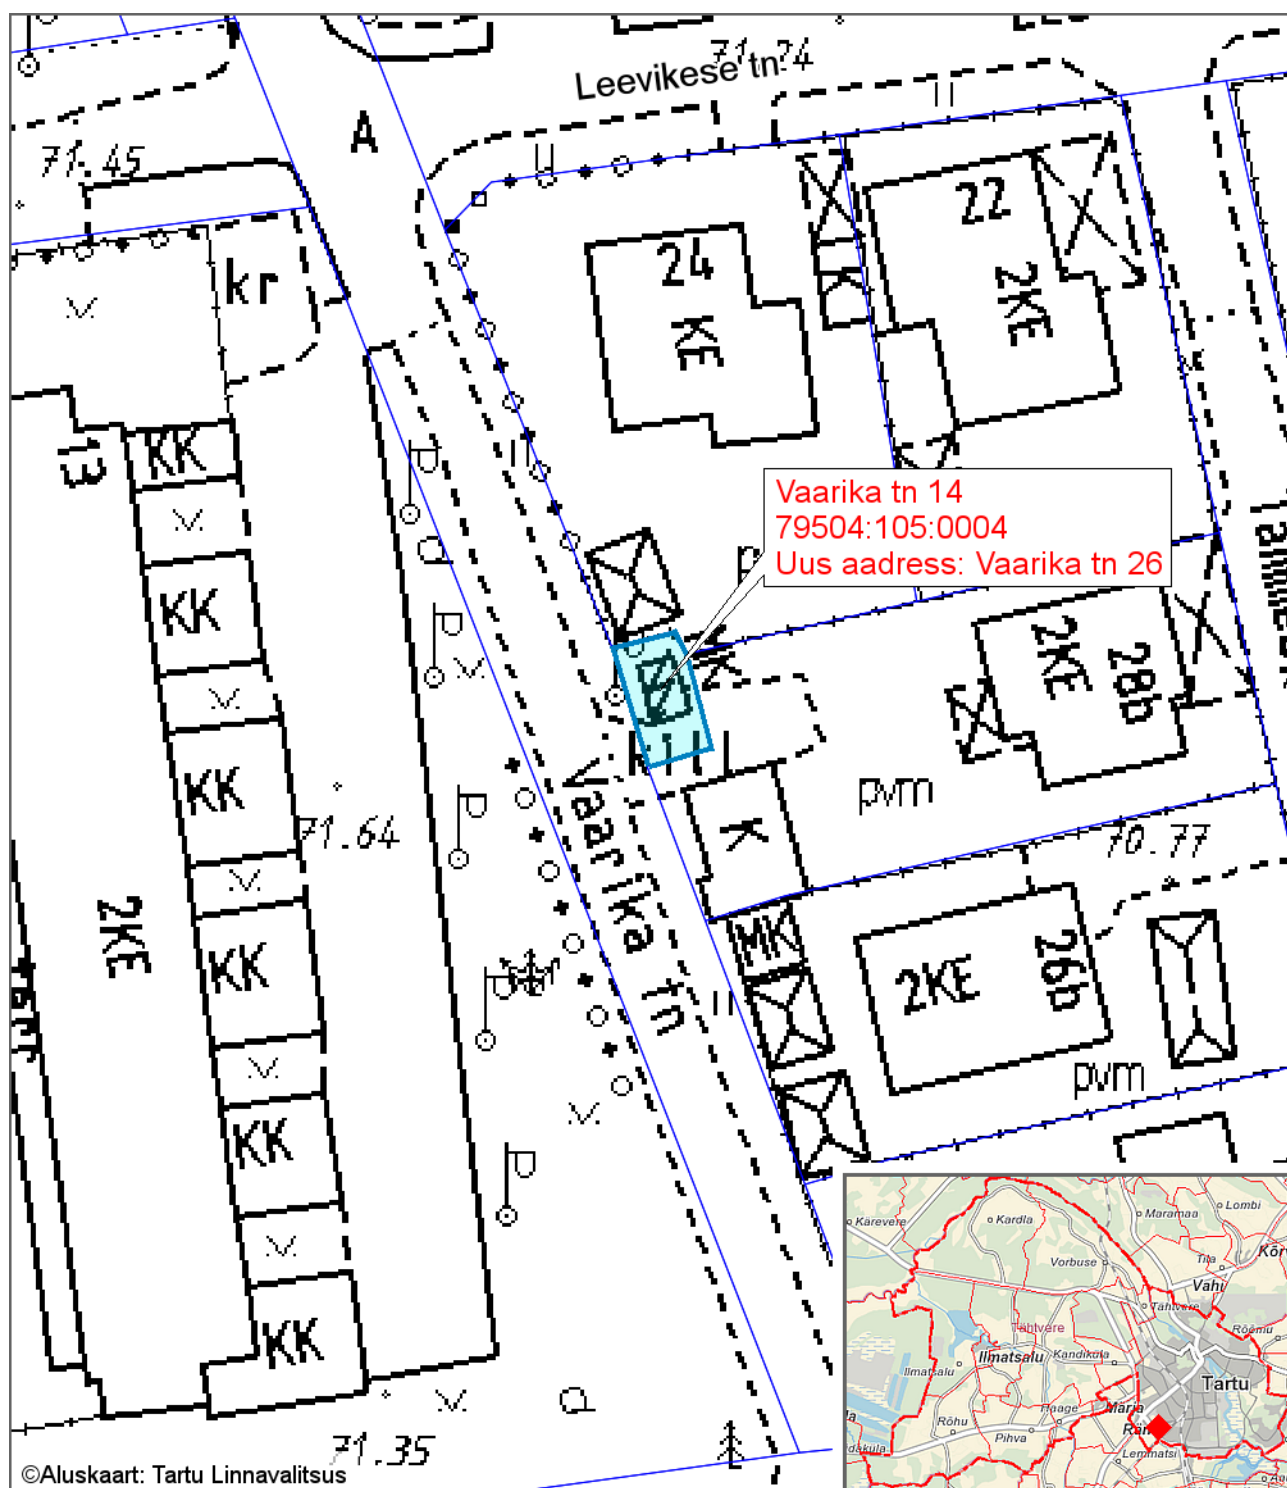

# Tamme põik katastriüksuste aadresside korrastamine

1 : 500

## Leppemärgid

 Katastriüksus, mille aadress vajab muutmist

Koostas: **Riho Sulp**

Kuupäev: **28.05.2018**